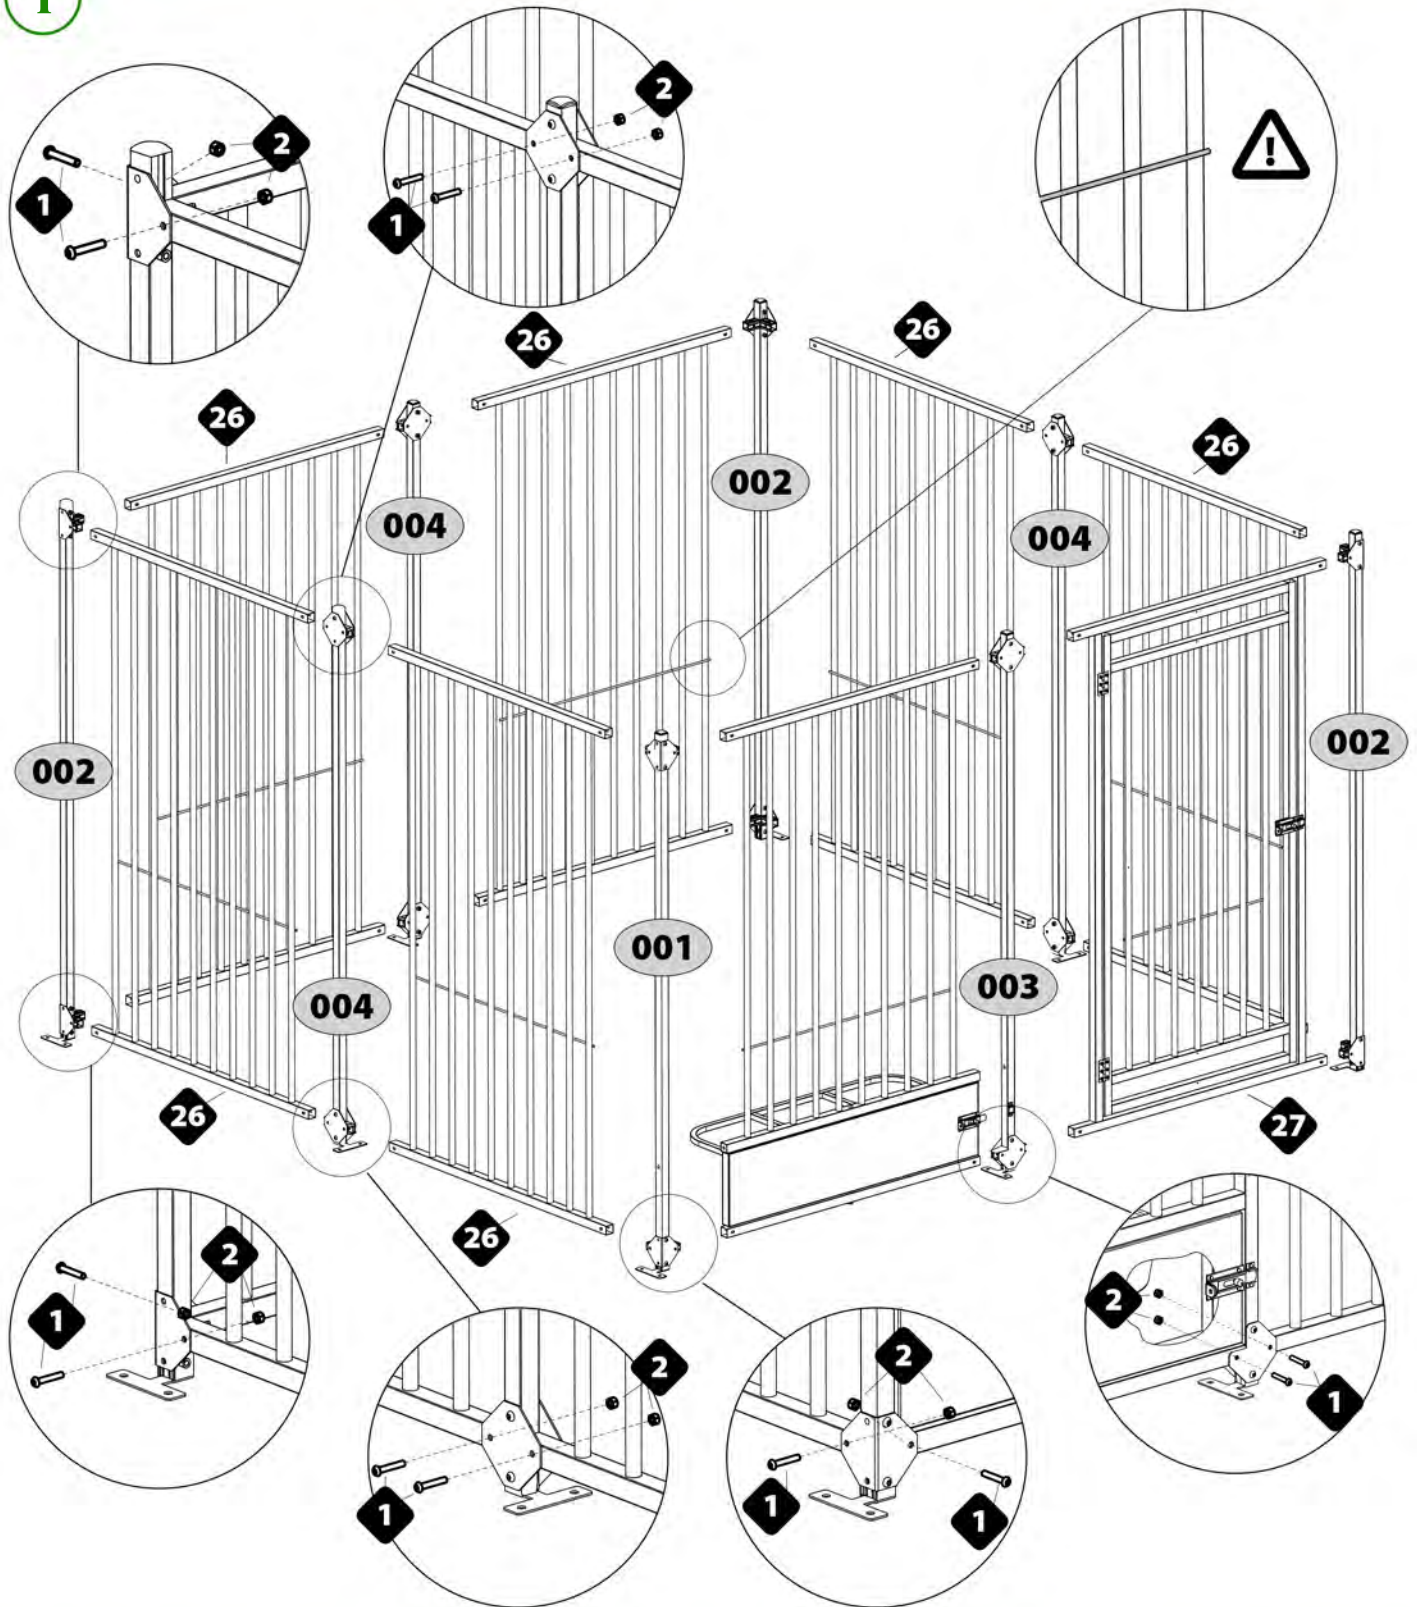

ПОСМОТРЕТЬ АССОРТИМЕНТ ВОЛЬЕРОВ

www.garden-zoo.ru
info@garden-zoo.ru
8-(8412)-42-26-12