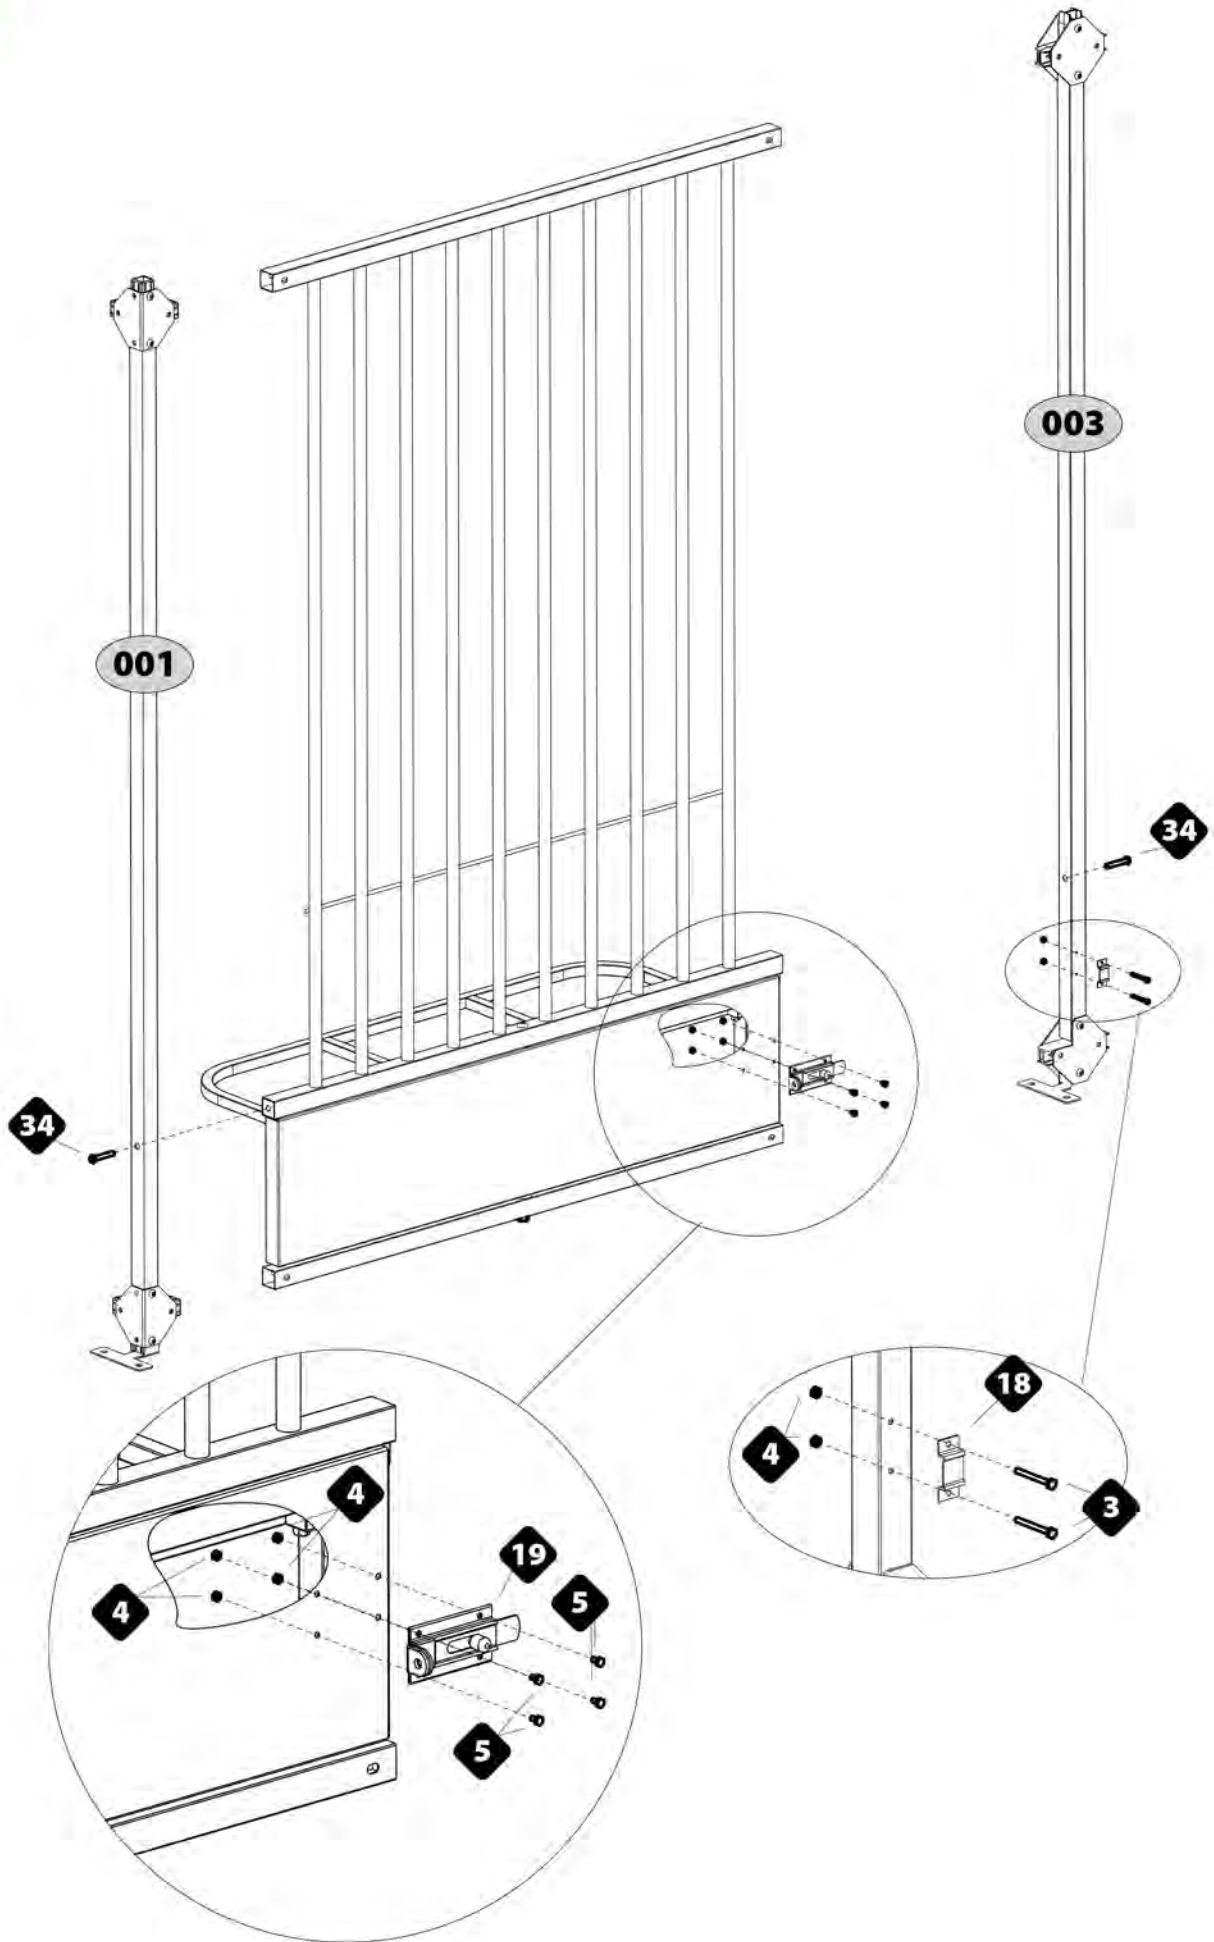

Модульный вольер Dog Pen может быть оснащен крышей для защиты от жары летом и дождя, имеет специальную конструкцию, уменьшающую шум дождя.

Крыша продается дополнительно и представляет собой трубчатую конструкцию с металлическим покрытием. Специальная конструкция обеспечивает хороший сток воды. Крыша имеет толщину от 30 до 70 мм.

Dog Pen - модульный вольер для собак для использования на улице, в комплекте с надежным замком и ножками для фиксации на земле. Легко собирается благодаря пластиковым уголкам и стальным винтам в комплекте, обеспечивающим надежную фиксацию на долгое время.

Dog Pen оборудована поворотной кормушкой, с помощью которой корм можно насыпать снаружи (миски Orion Кс 58 не входят в комплект).

Эта линейка модульных вольеров представлена тремя размерами: Dog Pen 2x2, 3x2 и 4x2, все модели могут быть доукомплектованы металлической крышей и металлическими панелями.

В КОМПЛЕКТЕ:

e

f

ПОСМОТРЕТЬ АССОРТИМЕНТ ВОЛЬЕРОВ

www.garden-zoo.ru
info@garden-zoo.ru
8-(8412)-42-26-12