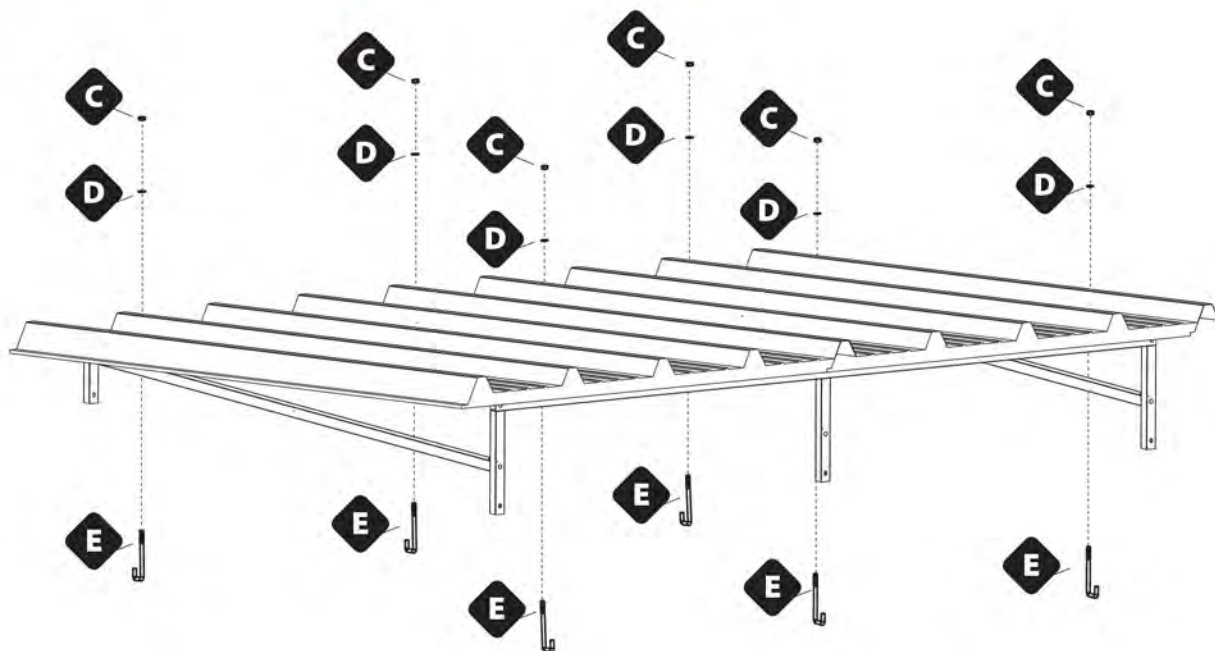

c

d

ПОСМОТРЕТЬ АССОРТИМЕНТ ВОЛЬЕРОВ

www.garden-zoo.ru
info@garden-zoo.ru
8-(8412)-42-26-12

Garden ZOO
интернет - магазин