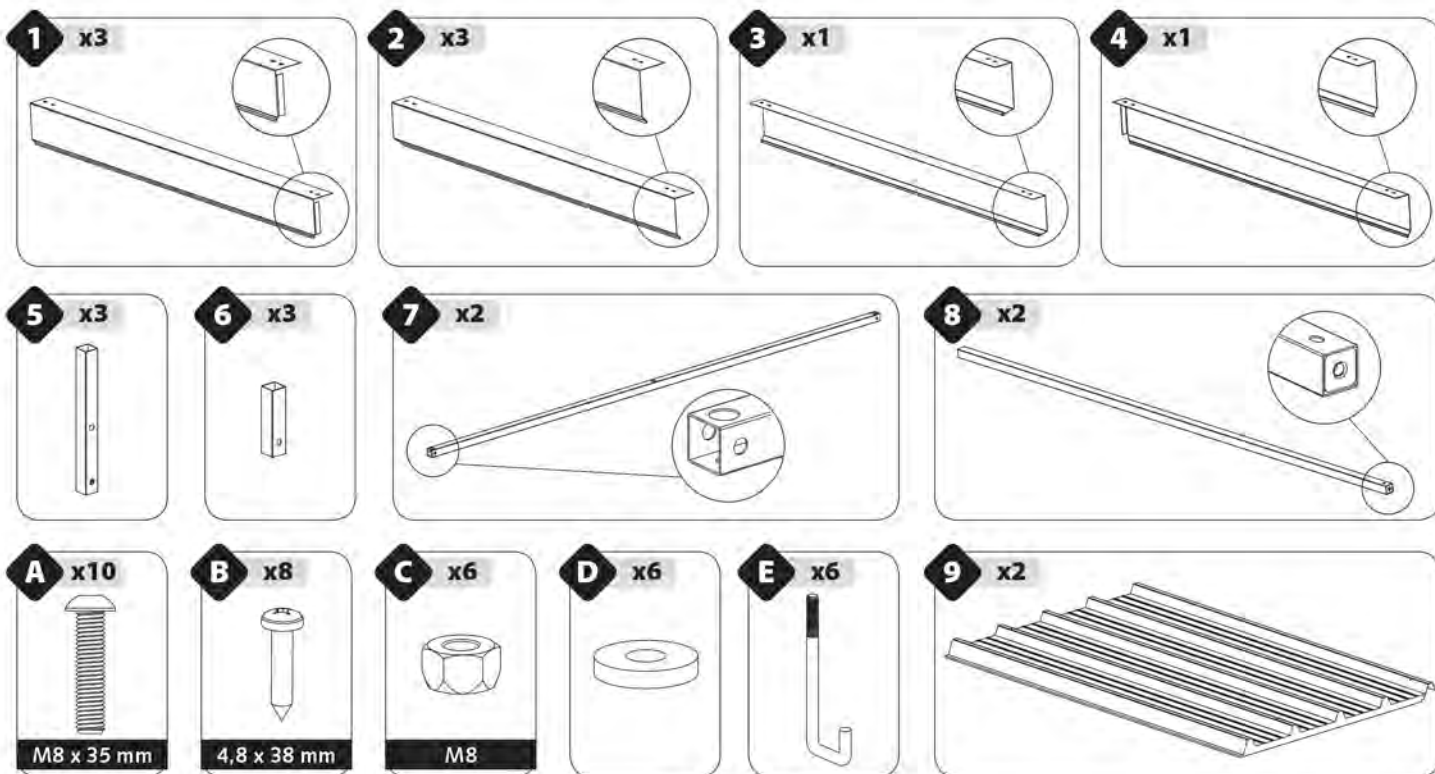

Вольеры для собак

DOG PEN PANEL KIT

**МЕТАЛЛИЧЕСКАЯ ПАНЕЛЬ
ДЛЯ ВОЛЬЕРА
870 x H 1350 mm**

Панели продаются как дополнительный аксессуар, позволяют закрыть отдельные зоны и дают дополнительную защиту собаке.

a

b

ПОСМОТРЕТЬ АССОРТИМЕНТ ВОЛЬЕРОВ

www.garden-zoo.ru
info@garden-zoo.ru
8-(8412)-42-26-12

Garden ZOO
интернет - магазин

DOG PEN ROOF KIT

КРЫША ДЛЯ ВОЛЬЕРА

200 x 200 x h 32 cm

Модульный вольер Dog Pen может быть оснащен крышей для защиты от жары летом и дождя, имеет специальную конструкцию, уменьшающую шум дождя.

Крыша продается дополнительно и представляет собой трубчатую конструкцию с металлическим покрытием. Специальная конструкция обеспечивает хороший сток воды. Крыша имеет толщину от 30 до 70 мм.

Dog Pen оборудована поворотной кормушкой, с помощью которой корм можно насыпать снаружи (миски Orion Кс 58 не входят в комплект).

Эта линейка модульных вольеров представлена тремя размерами: Dog Pen 2x2, 3x2 и 4x2, все модели могут быть доукомплектованы металлической крышей и металлическими панелями.