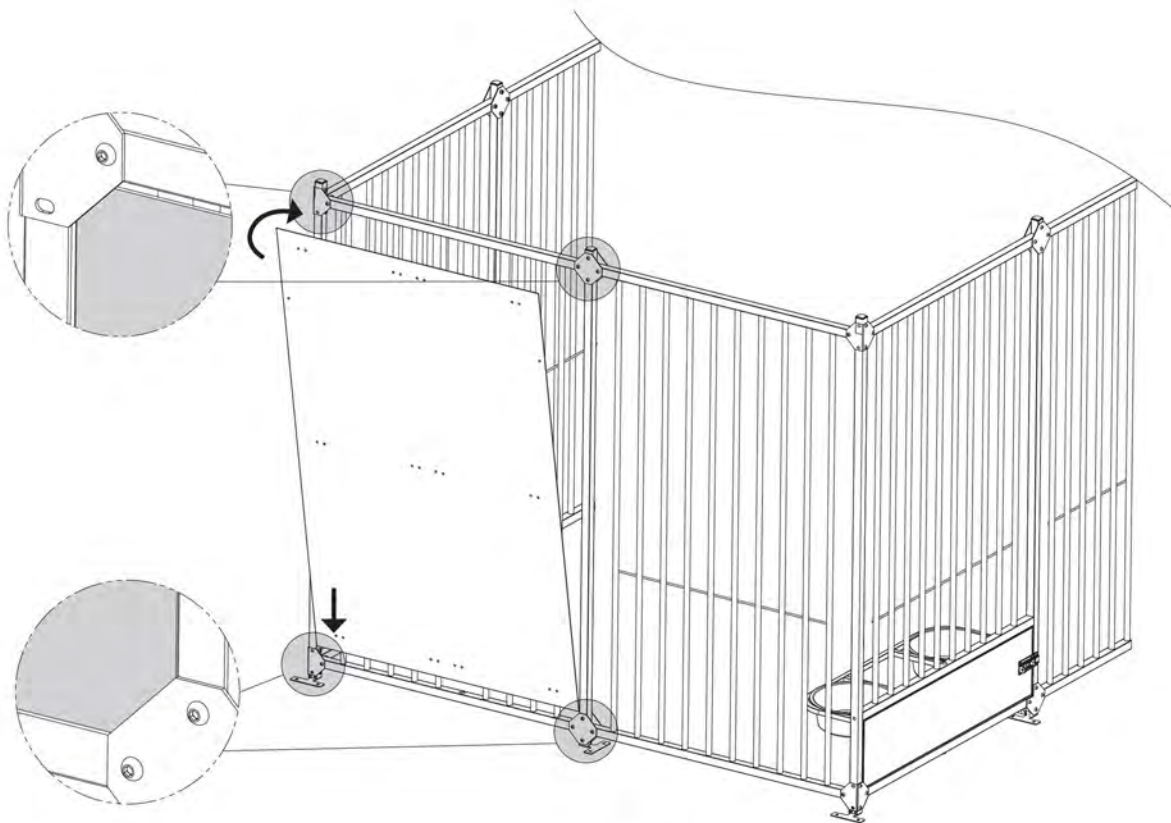

Вольеры для собак

DOG PEN PANEL KIT

**МЕТАЛЛИЧЕСКАЯ ПАНЕЛЬ
ДЛЯ ВОЛЬЕРА
870 x H 1350 mm**

Панели продаются как дополнительный аксессуар, позволяют закрыть отдельные зоны и дают дополнительную защиту собаке.

a

b

ПОСМОТРЕТЬ АССОРТИМЕНТ ВОЛЬЕРОВ

www.garden-zoo.ru
info@garden-zoo.ru
8-(8412)-42-26-12

Garden ZOO
интернет - магазин

DOG PEN ROOF KIT

КРЫША ДЛЯ ВОЛЬЕРА

200 x 200 x h 32 cm

Модульный вольер Dog Pen может быть оснащен крышей для защиты от жары летом и дождя, имеет специальную конструкцию, уменьшающую шум дождя.

Крыша продается дополнительно и представляет собой трубчатую конструкцию с металлическим покрытием. Специальная конструкция обеспечивает хороший сток воды. Крыша имеет толщину от 30 до 70 мм.

Dog Pen - модульный вольер для собак для использования на улице, в комплекте с надежным замком и ножками для фиксации на земле. Легко собирается благодаря пластиковым уголкам и стальным винтам в комплекте, обеспечивающим надежную фиксацию на долгое время.