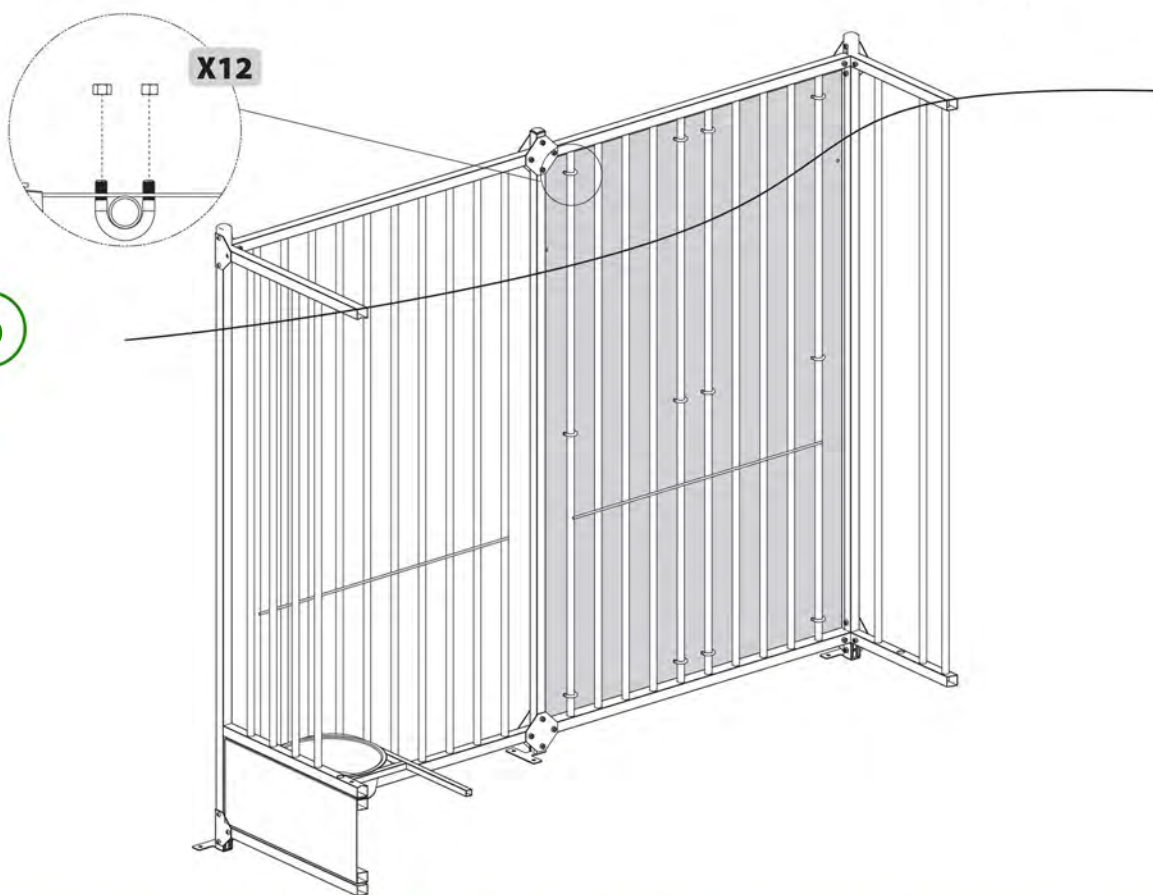

a

b

ПОСМОТРЕТЬ АССОРТИМЕНТ ВОЛЬЕРОВ

www.garden-zoo.ru
info@garden-zoo.ru
8-(8412)-42-26-12

Garden ZOO
интернет - магазин