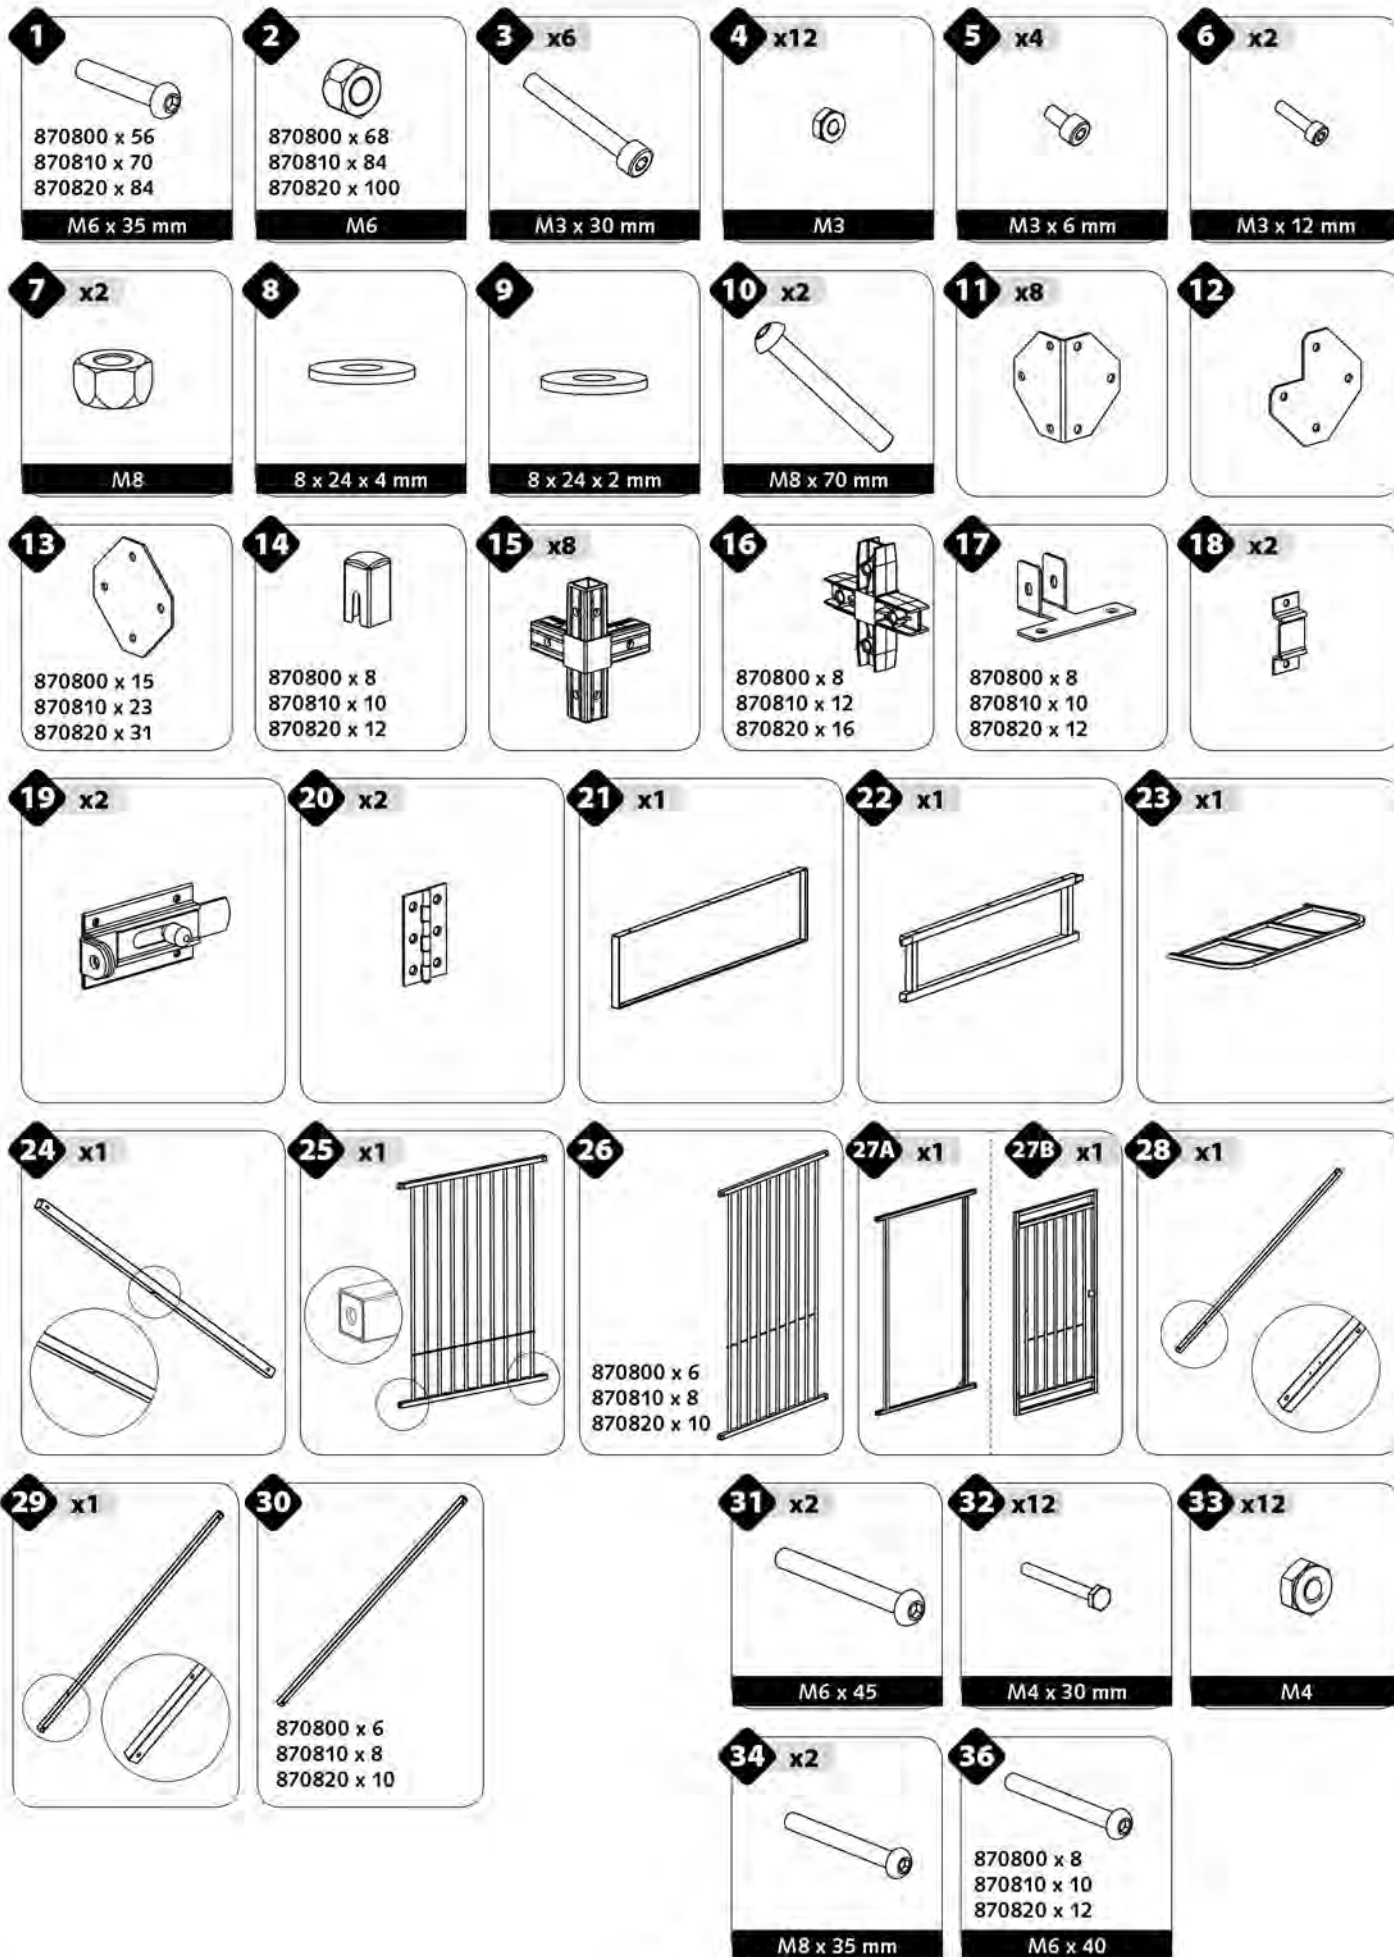

В КОМПЛЕКТЕ: