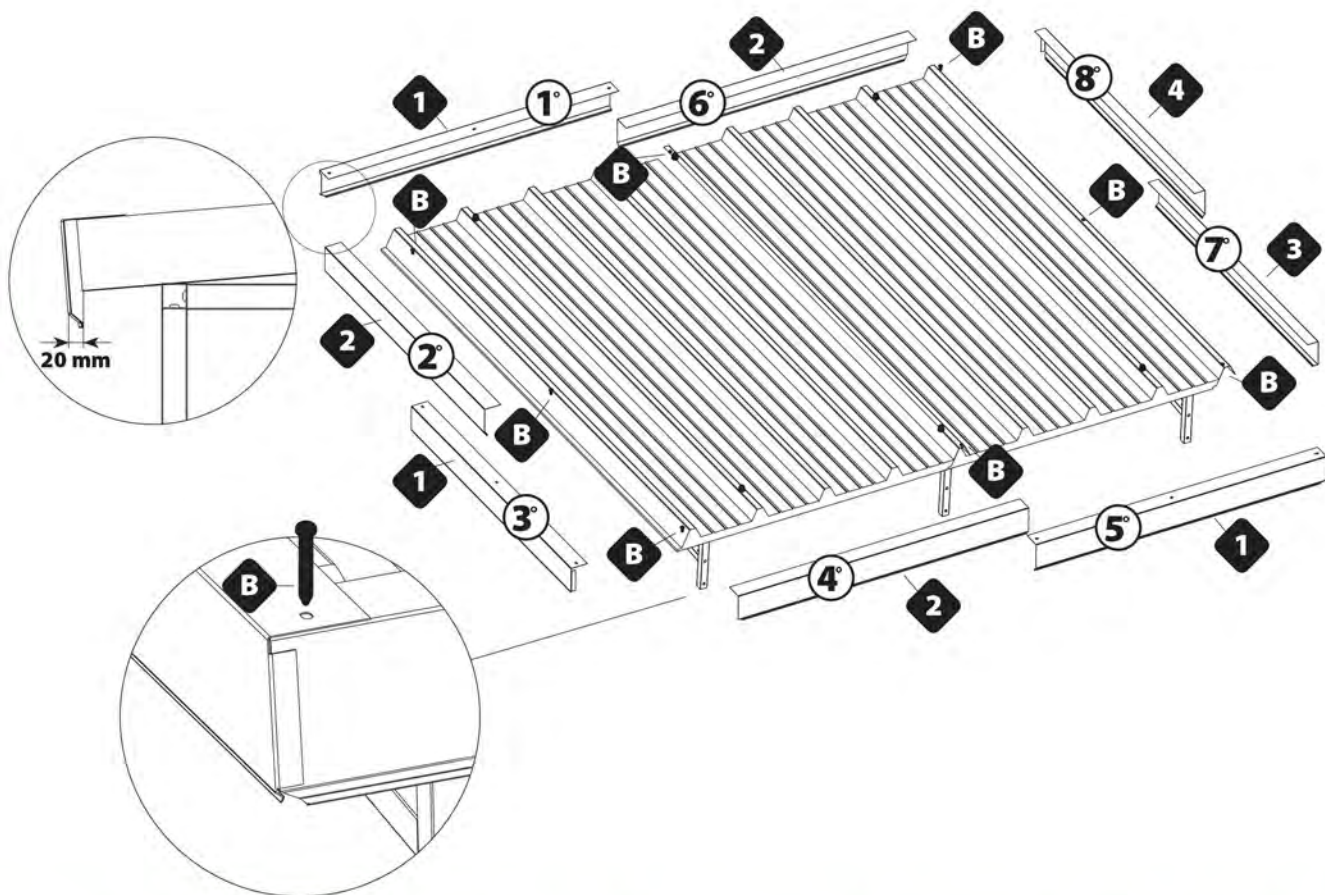

Вольеры для собак

DOG PEN PANEL KIT

**МЕТАЛЛИЧЕСКАЯ ПАНЕЛЬ
ДЛЯ ВОЛЬЕРА
870 x H 1350 mm**

Панели продаются как дополнительный аксессуар, позволяют закрыть отдельные зоны и дают дополнительную защиту собаке.

Модульный вольер Dog Pen может быть оснащен крышей для защиты от жары летом и дождя, имеет специальную конструкцию, уменьшающую шум дождя.

Крыша продается дополнительно и представляет собой трубчатую конструкцию с металлическим покрытием. Специальная конструкция обеспечивает хороший сток воды. Крыша имеет толщину от 30 до 70 мм.

a

b

c

d

ПОСМОТРЕТЬ АССОРТИМЕНТ ВОЛЬЕРОВ

www.garden-zoo.ru
info@garden-zoo.ru
8-(8412)-42-26-12

Garden ZOO
интернет - магазин

DOG PEN 2x2

Dog Pen оборудована поворотной кормушкой, с помощью которой корм можно насыпать снаружи (миски Orion Кс 58 не входят в комплект).

Эта линейка модульных вольеров представлена тремя размерами: Dog Pen 2x2, 3x2 и 4x2, все модели могут быть доукомплектованы металлической крышей и металлическими панелями.