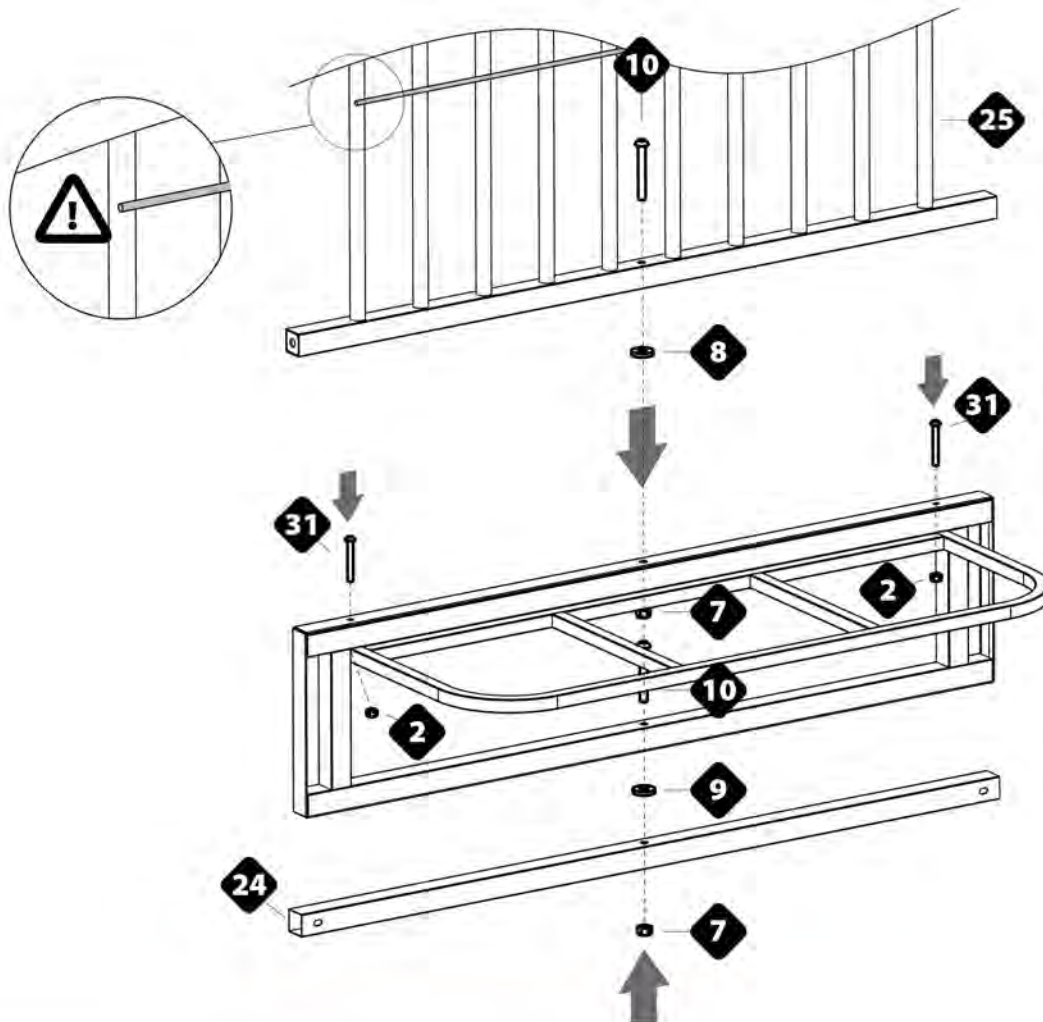

Dog Pen оборудована поворотной кормушкой, с помощью которой корм можно насыпать снаружи (миски Orion Кс 58 не входят в комплект).

Эта линейка модульных вольеров представлена тремя размерами: Dog Pen 2x2, 3x2 и 4x2, все модели могут быть доукомплектованы металлической крышей и металлическими панелями.

В КОМПЛЕКТЕ:

e

f

ПОСМОТРЕТЬ АССОРТИМЕНТ ВОЛЬЕРОВ

www.garden-zoo.ru
info@garden-zoo.ru
8-(8412)-42-26-12