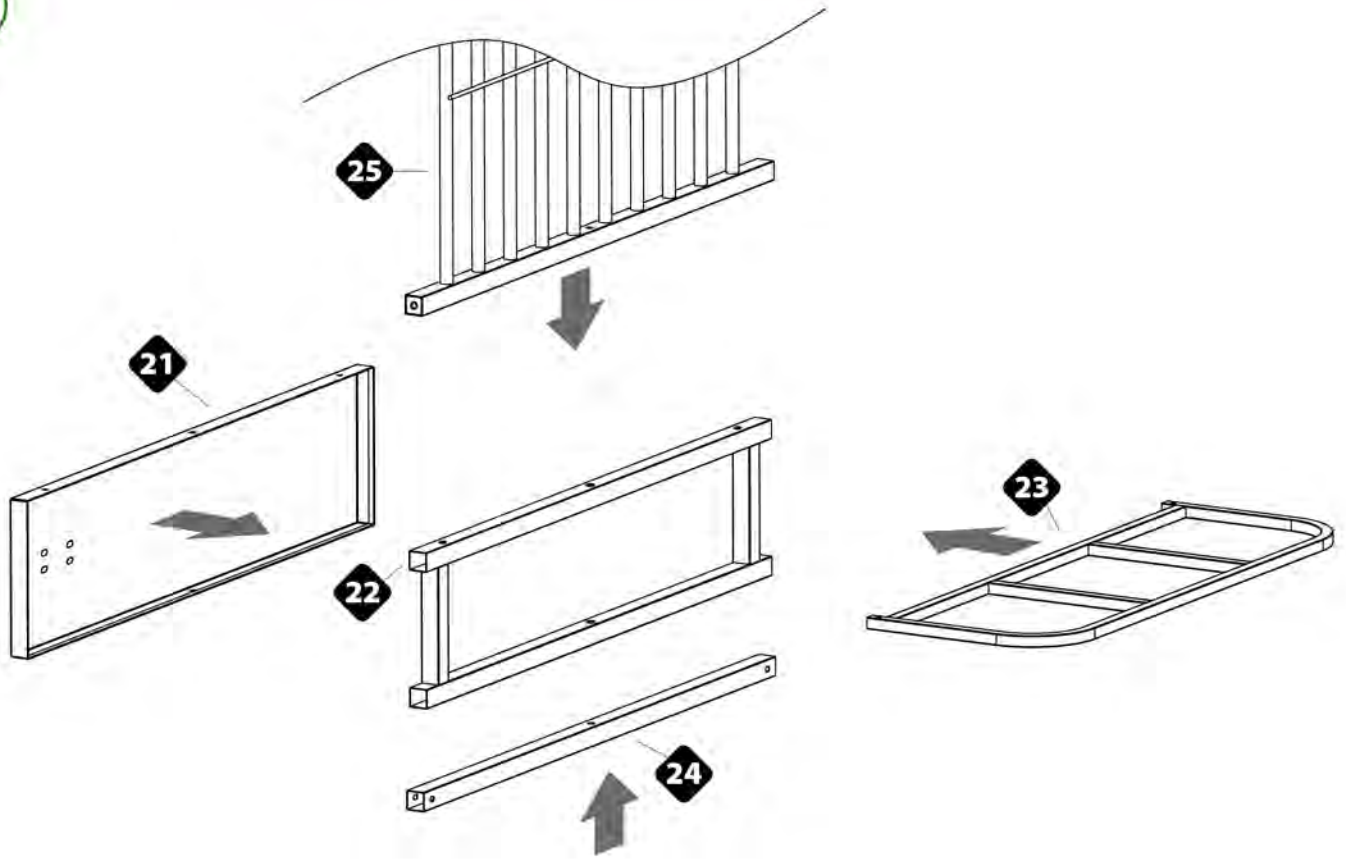

Модульный вольер Dog Pen может быть оснащен крышей для защиты от жары летом и дождя, имеет специальную конструкцию, уменьшающую шум дождя.

Крыша продается дополнительно и представляет собой трубчатую конструкцию с металлическим покрытием. Специальная конструкция обеспечивает хороший сток воды. Крыша имеет толщину от 30 до 70 мм.

Dog Pen - модульный вольер для собак для использования на улице, в комплекте с надежным замком и ножками для фиксации на земле. Легко собирается благодаря пластиковым уголкам и стальным винтам в комплекте, обеспечивающим надежную фиксацию на долгое время.

Dog Pen оборудована поворотной кормушкой, с помощью которой корм можно насыпать снаружи (миски Orion Кс 58 не входят в комплект).

Эта линейка модульных вольеров представлена тремя размерами: Dog Pen 2x2, 3x2 и 4x2, все модели могут быть доукомплектованы металлической крышей и металлическими панелями.

В КОМПЛЕКТЕ:

e

f

ПОСМОТРЕТЬ АССОРТИМЕНТ ВОЛЬЕРОВ

www.garden-zoo.ru
info@garden-zoo.ru
8-(8412)-42-26-12